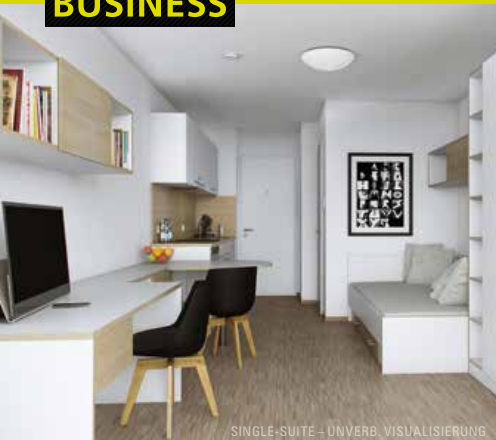

**CAMPO NOVO
BUSINESS**

MAINZ: MODERNE BUSINESS-APARTMENTS

EIN STÜCK ZUHAUSE FÜR EIN PAAR WOCHEN ODER MONATE

SINGLE-SUITE – UNVERB. VISUALISIERUNG

OBJEKT & LAGE

Das CAMPO NOVO Business befindet sich in verkehrsgünstiger Lage nahe dem Bahnhof und Zentrum von Mainz.

Alle Zimmer verfügen über eine moderne und hochwertige Einrichtung.

Wählen Sie zwischen:

- ✓ Single-, Double- oder Single-Suite XL
- ✓ 1-Monatsrate: ab 826 € (ca. 27,50 €/Nacht)
- ✓ 3-Monatsrate: ab 2.061 € (ca. 22,90 €/Nacht)
- ✓ All-Inklusive-Rate: inkl. TV, Küchenutensilien, Internetflatrate, NK etc.

Mindestmietdauer 1 Monat; weitere Extras gegen Aufpreis zubuchbar; Preise inkl. gesetzl. MwSt.